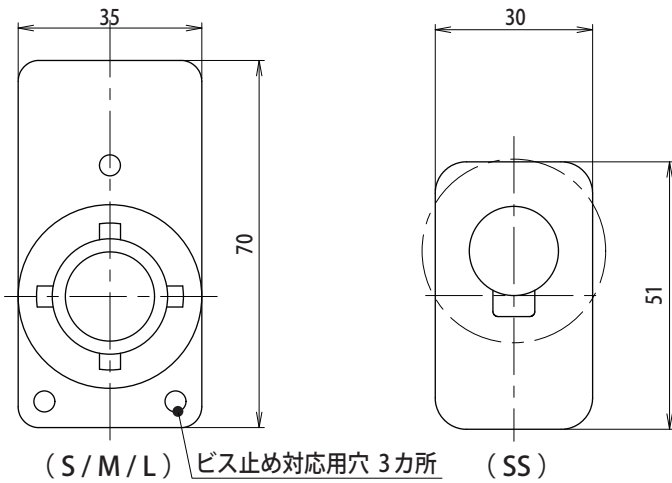

<< 長さはベースからホルダーの後ろまでの長さです。 >>

■ POP 設置の有無に関係なく、貼り付けスペースが十分にあるかご確認ください。 ■ 導入の際は必ず POP が入るか確認してください。

オプション

HOLDER A	電源ケーブルクリップ	ベースキャップ用治具	USB各種	マグネット付 スマホ対応充電ケーブル
 <p>標準品 HOLDER S</p> <p>約60~90mm まで対応</p> <p>約45~90mm まで対応</p>	<p>NEW</p>  <p>ケーブルをまとめてスッキリ</p>	 <p>治具を使えば取付、取り外しもラクラク</p>	 <p>USBⅢ+ C (盗難防止付き)</p> <p>Type-C 搭載モデル 2ポート対応 外付け仕様 LED搭載</p> <p>USBⅡ+ C (盗難防止付き)</p> <p>Type-C 搭載モデル 2ポート対応 LED搭載</p>	 <p>マグネットでケーブルを固定することができます。</p> <ul style="list-style-type: none"> ■ 対応端子 <ul style="list-style-type: none"> ・ iPhone ・ USB type-c ・ micro USB ■ ケーブル長さ <ul style="list-style-type: none"> ・ MS (14cm) ・ ML (21cm) ・ ML750 (75 cm)

特許出願中

※同じ形態の商品を販売することは、法令違反になります。
 ※製品の仕様は予告なく変更する場合があります。ご了承ください。

WEBページは
こちらから!

外観図

HOLDER A

HOLDER S

貼付けタイプベース

収納可能 POP サイズ

■ 300×215

※導入の際は必ず POP が入るか確認してください。

安全に関するご注意 ●ご使用前によくお読みの上、正しくお使いください。

- ※設置前に必ず現調を行なってください。
- ※不安定な場所に設置しないで下さい。落下、破損の原因となります。
- ※貼付けタイプを設置する際貼付け面の汚れ、油分を取り除いてください。
- ※貼付けタイプは長さによってビス止めが必要な場合があります。
- ※貼付けタイプを設置する際周辺の温度を 20℃以上にして設置してください。(低温時に両面テープの性能が低下します。)