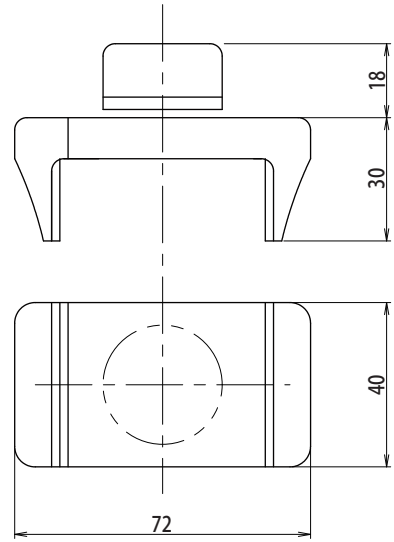

詳細一覧				詳細一覧		
このホルダーは標準品の【HOLDER S】を使用しています。				このホルダーは標準品の【HOLDER S】を使用しています。		
フリータイプ 15mm~140mm  <p>360°</p> <p>貼り付けタイプの115mm~140mmは【ベースキャップ用治具】が必要です。オプションから別途お買い求めください。</p>	固定タイプ 190mm~220mm  <p>固定</p> <p>NEW</p>		 <p>NEW</p>			
B-S/SS	B-M	B-L	B-220	P-M	P-L	P-220
SS 15mm S 40mm	115mm	140mm	220mm	115mm	140mm	220mm

<< 長さはベースからホルダーの後ろまでの長さです。 >>

■ POP 設置の有無に関係なく、貼り付けスペースが十分にあるかご確認ください。 ■ 導入の際は必ず POP が入るか確認してください。

オプション

HOLDER A	電源ケーブルクリップ	ベースキャップ用治具	USB各種	マグネット付 スマホ対応充電ケーブル
 <p>標準品 HOLDER S</p> <p>約60~90mm まで対応</p> <p>約45~90mm まで対応</p>	<p>NEW</p>  <p>ケーブルをまとめてスッキリ</p>	 <p>治具を使えば取付、取り外しもラクラク</p>	 <p>USBⅢ+ C (盗難防止付き)</p> <p>Type-C 搭載モデル 2ポート対応 外付け仕様 LED搭載</p> <p>USBⅡ+ C (盗難防止付き)</p> <p>Type-C 搭載モデル 2ポート対応 LED搭載</p>	 <p>マグネットでケーブルを固定することができます。</p> <ul style="list-style-type: none"> ■ 対応端子 <ul style="list-style-type: none"> ・ iPhone ・ USB type-c ・ micro USB ■ ケーブル長さ <ul style="list-style-type: none"> ・ MS (14cm) ・ ML (21cm) ・ ML750 (75 cm)

特許出願中

※同じ形態の商品を販売することは、法令違反になります。
 ※製品の仕様は予告なく変更する場合があります。ご了承ください。

WEBページは
こちらから!

外観図

HOLDER A

HOLDER S

貼付けタイプベース

収納可能 POP サイズ

■ 300×215

※導入の際は必ず POP が入るか確認してください。

安全に関するご注意 ●ご使用前によくお読みの上、正しくお使いください。

- ※設置前に必ず現調を行なってください。
- ※不安定な場所に設置しないで下さい。落下、破損の原因となります。
- ※貼付けタイプを設置する際貼付け面の汚れ、油分を取り除いてください。
- ※貼付けタイプは長さによってビス止めが必要な場合があります。
- ※貼付けタイプを設置する際周辺の温度を 20℃以上にして設置してください。(低温時に両面テープの性能が低下します。)