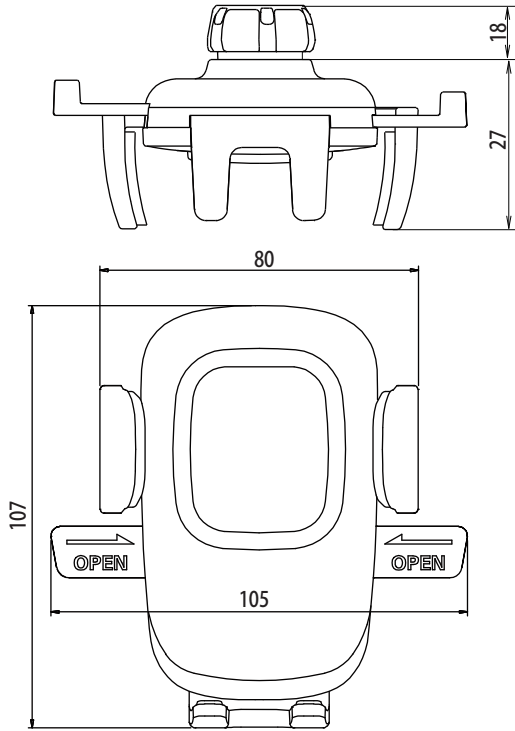

<< 長さはベースからホルダーの後ろまでの長さです。 >>

■ POP 設置の有無に関係なく、貼り付けスペースが十分にあるかご確認ください。 ■ 導入の際は必ず POP が入るか確認してください。

オプション

HOLDER A	電源ケーブルクリップ	ベースキャップ用治具	USB各種	マグネット付 スマホ対応充電ケーブル
 <p>標準品 HOLDER S</p> <p>約60~90mm まで対応</p> <p>約45~90mm まで対応</p>	<p>NEW</p>  <p>ケーブルをまとめてスッキリ</p>	 <p>治具を使えば取付、取り外しもラクラク</p>	 <p>USBⅢ+ C (盗難防止付き)</p> <p>Type-C 搭載モデル 2ポート対応 外付け仕様 LED搭載</p> <p>USBⅡ+ C (盗難防止付き)</p> <p>Type-C 搭載モデル 2ポート対応 LED搭載</p>	 <p>マグネットでケーブルを固定することができます。</p> <ul style="list-style-type: none"> ■ 対応端子 <ul style="list-style-type: none"> ・ iPhone ・ USB type-c ・ micro USB ■ ケーブル長さ <ul style="list-style-type: none"> ・ MS (14cm) ・ ML (21cm) ・ ML750 (75 cm)

特許出願中

※同じ形態の商品を販売することは、法令違反になります。
 ※製品の仕様は予告なく変更する場合があります。ご了承ください。

WEBページは
こちらから!

外観図

HOLDER A

HOLDER S

貼付けタイプベース

収納可能 POP サイズ

■ 300×215

※導入の際は必ず POP が入るか確認してください。

安全に関するご注意 ●ご使用前によくお読みの上、正しくお使いください。

- ※設置前に必ず現調を行なってください。
- ※不安定な場所に設置しないで下さい。落下、破損の原因となります。
- ※貼付けタイプを設置する際貼付け面の汚れ、油分を取り除いてください。
- ※貼付けタイプは長さによってビス止めが必要な場合があります。
- ※貼付けタイプを設置する際周辺の温度を 20℃以上にして設置してください。(低温時に両面テープの性能が低下します。)